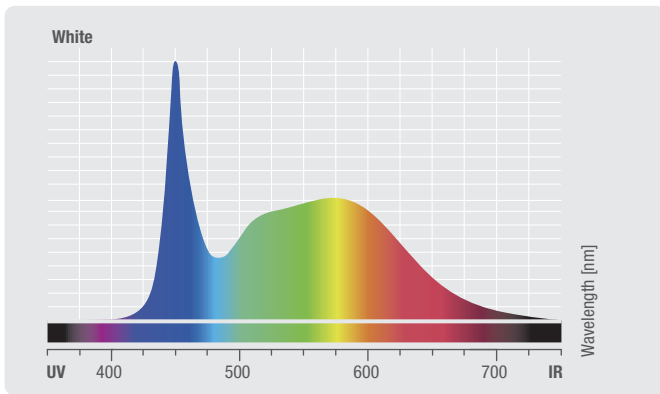

Photometric Measurements

Photometrische Messungen | Mesures Photométriques
Mediciones Fotométricas

THUNDER WASH 600 W (CLTW600W)

Luminous flux		Chromaticity coordinates	
All LEDs on	11920lm	x 0.320	y 0.335

Luminous flux	Chromaticity coordinates	
White	11920lm	x 0.320 y 0.335