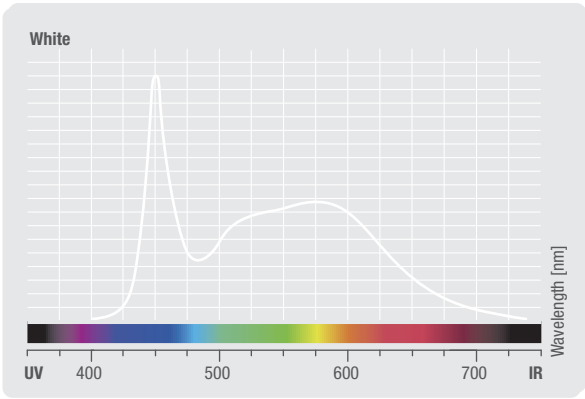

Photometric Measurements

Photometrische Messungen | Mesures Photométriques
Mediciones Fotométricas

THUNDER WASH 600 W (CLTW600W)

Luminous flux		Chromaticity coordinates	
All LEDs on	11920lm	x 0.320	y 0.335

Luminous flux	Chromaticity coordinates	
White	11920lm	x 0.320 y 0.335