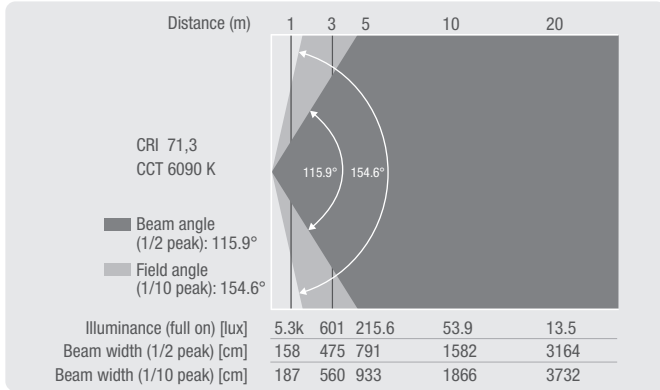

Photometric Measurements

Photometrische Messungen | Mesures Photométriques
Mediciones Fotométricas

THUNDER WASH 600 W (CLTW600W)

Luminous flux		Chromaticity coordinates	
All LEDs on	11920lm	x 0.320	y 0.335

Luminous flux	Chromaticity coordinates	
White	11920lm	x 0.320 y 0.335